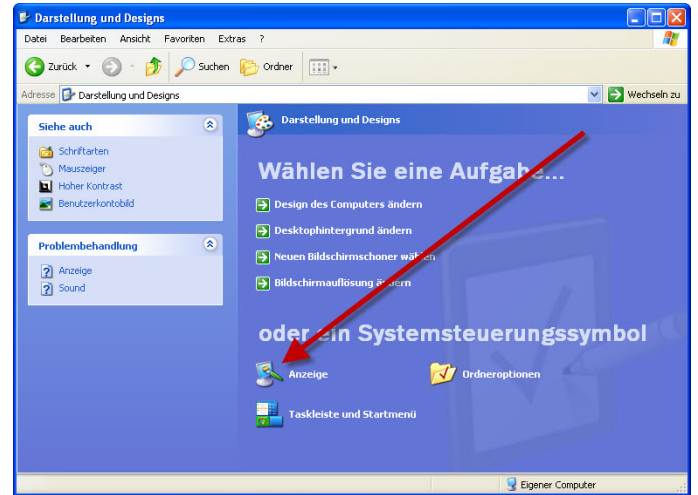

Welche Grafikkarte hat mein Computer?

System: Windows XP

Öffnen Sie im Startmenu die Systemsteuerung und klicken Sie auf „Darstellung und Designs“

Wählen Sie nun „Anzeige“

Klicken Sie auf „erweitert“

Wählen Sie den Tab „Grafikkarte“

Die eingebaute Grafikkarte wird nun angezeigt. In diesem Beispiel ist dies eine „GeForce 7600GT“ Grafikkarte der Firma „NVIDIA“.

Auf der Internetseite des Computer- oder Grafikkartenherstellers finden Sie normalerweise die neuesten Grafikkartentreiber in den Rubriken „Downloads“ oder „Support“.