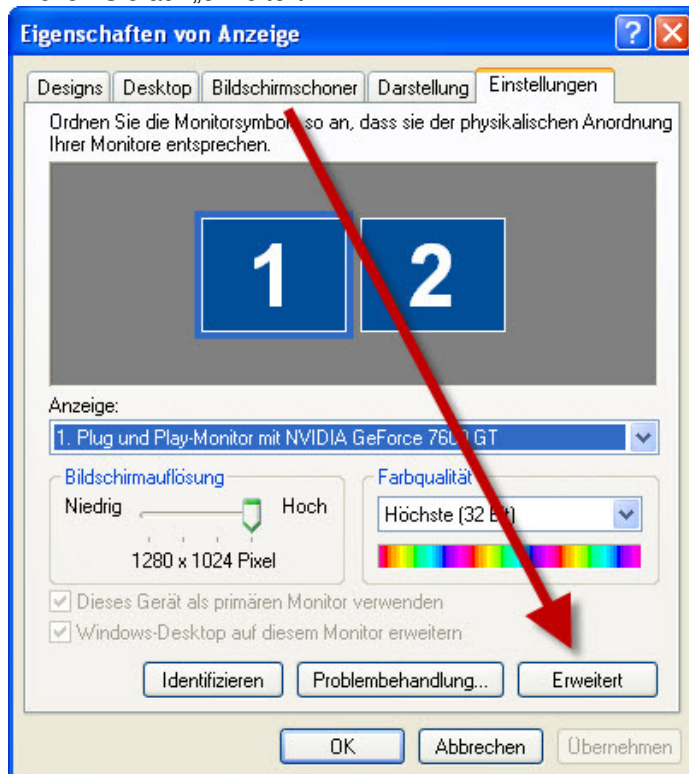

Welche Grafikkarte hat mein Computer?

System: Windows XP

Öffnen Sie im Startmenu die Systemsteuerung und klicken Sie auf „Darstellung und Designs“

Wählen Sie nun „Anzeige“

Klicken Sie auf „erweitert“

Wählen Sie den Tab „Grafikkarte“

Die eingebaute Grafikkarte wird nun angezeigt. In diesem Beispiel ist dies eine „GeForce 7600GT“ Grafikkarte der Firma „NVIDIA“.

Auf der Internetseite des Computer- oder Grafikkartenherstellers finden Sie normalerweise die neuesten Grafikkartentreiber in den Rubriken „Downloads“ oder „Support“.