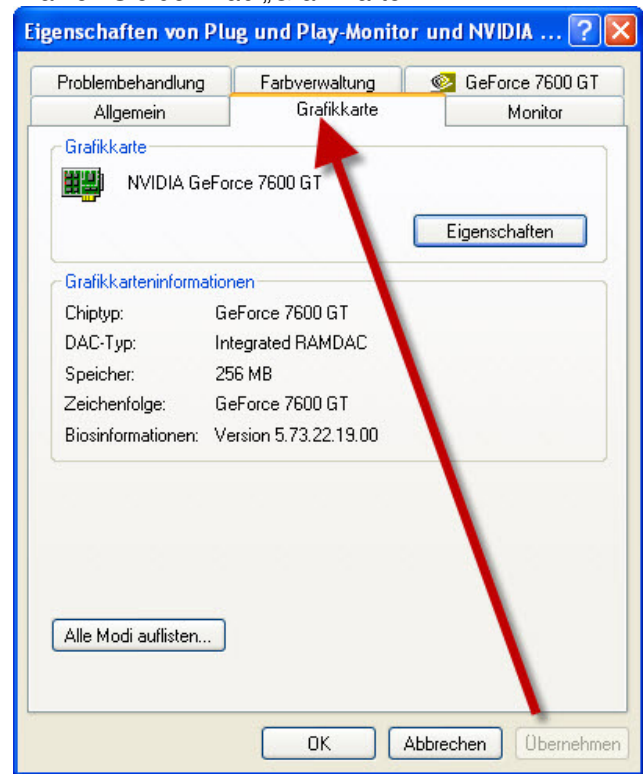

Welche Grafikkarte hat mein Computer?

System: Windows XP

Öffnen Sie im Startmenu die Systemsteuerung und klicken Sie auf „Darstellung und Designs“

Wählen Sie nun „Anzeige“

Klicken Sie auf „erweitert“

Wählen Sie den Tab „Grafikkarte“

Die eingebaute Grafikkarte wird nun angezeigt. In diesem Beispiel ist dies eine „GeForce 7600GT“ Grafikkarte der Firma „NVIDIA“.

Auf der Internetseite des Computer- oder Grafikkartenherstellers finden Sie normalerweise die neuesten Grafikkartentreiber in den Rubriken „Downloads“ oder „Support“.