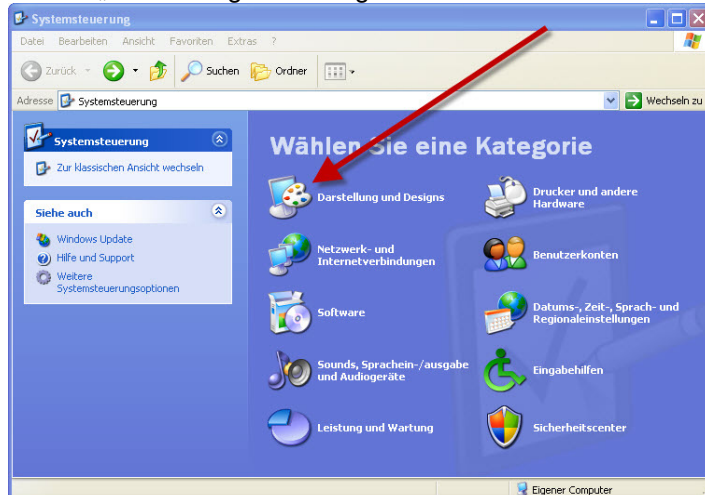

Welche Grafikkarte hat mein Computer?

System: Windows XP

Öffnen Sie im Startmenu die Systemsteuerung und klicken Sie auf „Darstellung und Designs“

Wählen Sie nun „Anzeige“

Klicken Sie auf „erweitert“

Wählen Sie den Tab „Grafikkarte“

Die eingebaute Grafikkarte wird nun angezeigt. In diesem Beispiel ist dies eine „GeForce 7600GT“ Grafikkarte der Firma „NVIDIA“.

Auf der Internetseite des Computer- oder Grafikkartenherstellers finden Sie normalerweise die neuesten Grafikkartentreiber in den Rubriken „Downloads“ oder „Support“.